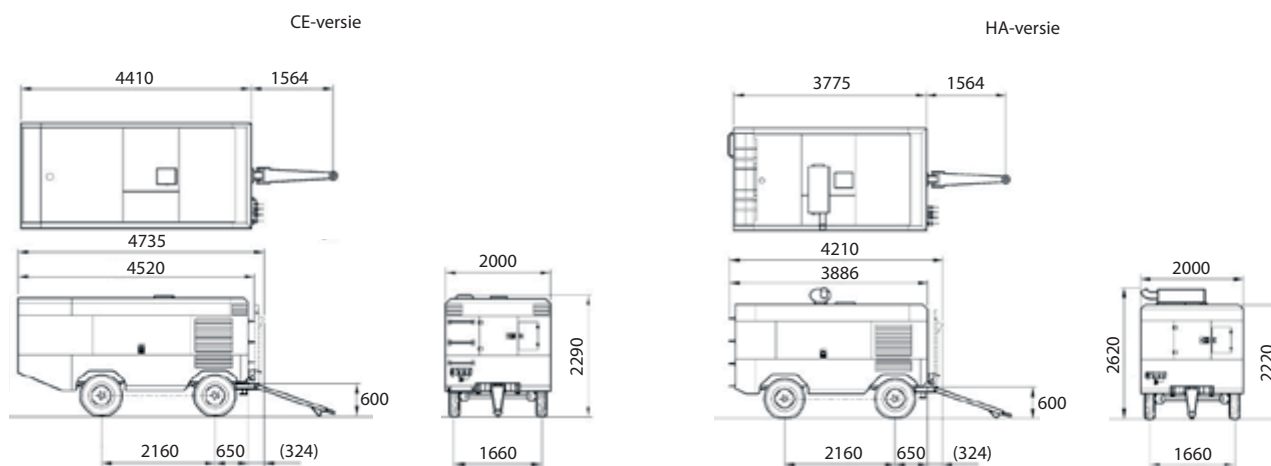

21-30 m<sup>3</sup>/min

Mobiele Luchtcompressoren

Model	9/270	9/300	12/235	17/235	21/215
<b>COMPRESSOR</b>					
Capaciteit - m <sup>3</sup> /min (cfm)	27,0 (950)	30,0 (1060)	23,5 (825)	23,5 (825)	21,5 (750)
Werkdruk - bar (psi)	8,6 (125)	8,6 (125)	12,0 (175)	17,2 (250)	21,0 (300)
Maximale werkdruk - bar (psi)	10,3 (150)	10,3 (150)	13,8 (200)	19 (275)	22,8 (330)
Instelling veiligheidsklep - bar (psi)	15,0 (217)	15,0 (217)	15,0 (217)	28,5 (413)	28,5 (413)
<b>MOTOR</b>					
Merk	Ingersoll Rand	Ingersoll Rand	Ingersoll Rand	Ingersoll Rand	Ingersoll Rand
Type	6IRQ9AE	6IRQ9AE	6IRQ9AE	6IRQ9AE	6IRQ9AE
Aantal cilinders	6	6	6	6	6
Vollast toerental - tpm	1800	1800	1800	1800	1800
Vermogen - kW (pk)	224 (300)	254 (340)	224 (300)	254 (340)	254 (340)
Elektrisch systeem - volt	24	24	24	24	24
Koeling	water	water	water	water	water
Inhoud brandstoftank - liter	550	550	550	550	550
Luchtaansluitingen - BSPT (Britse Norm Gasschroefdraad)	1 x 2" & 3 x 1 1/4"	1 x 2" & 3 x 1 1/4"	1 x 2" & 3 x 1 1/4"	1 x 2" & 3 x 1 1/4"	1 x 2" & 3 x 1 1/4"
<b>GEGEVENS GELUIDSNIVEAU</b>					
Voldoet volledig aan de richtlijn inzake geluidsemisatie buitenshuis 2000/14/EC (2006)	LWa	100	100	100	100
<b>BANDENMAAT</b>					
Bandenmaat	750/16 6PR	750/16 6PR	750/16 6PR	750/16 6PR	750/16 6PR
Aantal wielen	4	4	4	4	4
<b>AFMETINGEN MET ONDERSTEL (CE VERSIE)</b>					
Lengte - mm (trekstang omhoog)	4850	4850	4850	4850	4850
Breedte - mm	2004	2004	2004	2004	2004
Hoogte - mm	2290	2290	2290	2290	2290
Bodemspeling - mm	300	300	300	300	300
Gewicht (netto) - kg	4665	4665	4665	4665	4665
Bedrijfgewicht - kg	5125	5125	5125	5125	5125
<b>AFMETINGEN ZONDER ONDERSTEL (CE VERSIE)</b>					
Lengte - mm	4520	4520	4520	4520	4520
Breedte - mm	2004	2004	2004	2004	2004
Hoogte - mm	2040	2040	2040	2040	2040
Gewicht (netto) - kg	4465	4465	4465	4465	4465
Bedrijfgewicht - kg	4925	4925	4925	4925	4925