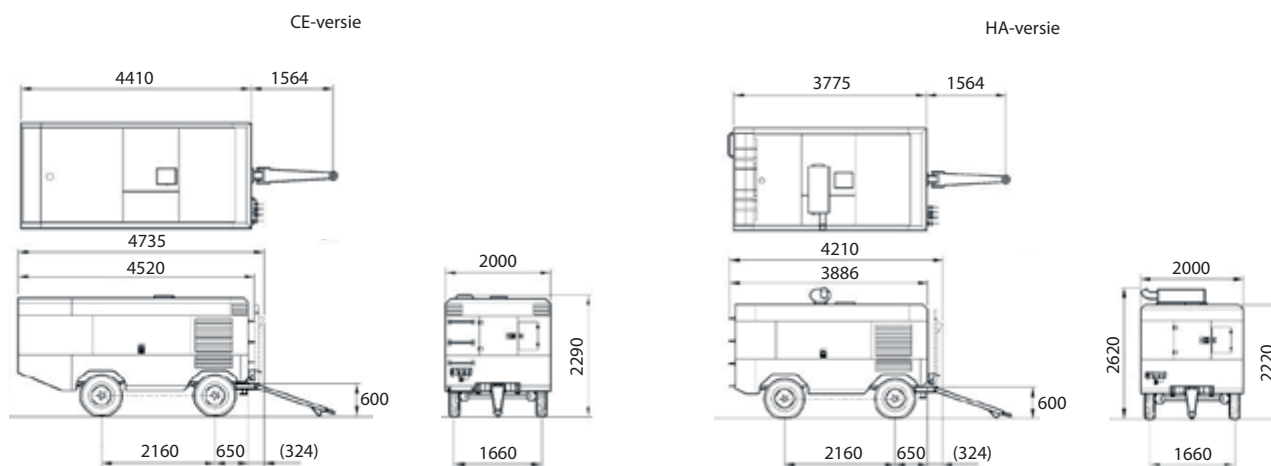

21-30 m³/min

Mobiele Luchtcompressoren

Model	9/270	9/300	12/235	17/235	21/215
COMPRESSOR					
Capaciteit - m ³ /min (cfm)	27,0 (950)	30,0 (1060)	23,5 (825)	23,5 (825)	21,5 (750)
Werkdruk - bar (psi)	8,6 (125)	8,6 (125)	12,0 (175)	17,2 (250)	21,0 (300)
Maximale werkdruk - bar (psi)	10,3 (150)	10,3 (150)	13,8 (200)	19 (275)	22,8 (330)
Instelling veiligheidsklep - bar (psi)	15,0 (217)	15,0 (217)	15,0 (217)	28,5 (413)	28,5 (413)
MOTOR					
Merk	Ingersoll Rand	Ingersoll Rand	Ingersoll Rand	Ingersoll Rand	Ingersoll Rand
Type	6IRQ9AE	6IRQ9AE	6IRQ9AE	6IRQ9AE	6IRQ9AE
Aantal cilinders	6	6	6	6	6
Vollast toerental - tpm	1800	1800	1800	1800	1800
Vermogen - kW (pk)	224 (300)	254 (340)	224 (300)	254 (340)	254 (340)
Elektrisch systeem - volt	24	24	24	24	24
Koeling	water	water	water	water	water
Inhoud brandstoftank - liter	550	550	550	550	550
Luchtaansluitingen - BSPT (Britse Norm Gasschroefdraad)	1 x 2" & 3 x 1 1/4"	1 x 2" & 3 x 1 1/4"	1 x 2" & 3 x 1 1/4"	1 x 2" & 3 x 1 1/4"	1 x 2" & 3 x 1 1/4"
GEGEVENS GELUIDSNIVEAU					
Voldoet volledig aan de richtlijn inzake geluidsemisatie buitenshuis 2000/14/EC (2006)	LWa	100	100	100	100
BANDENMAAT					
Bandenmaat	750/16 6PR	750/16 6PR	750/16 6PR	750/16 6PR	750/16 6PR
Aantal wielen	4	4	4	4	4
AFMETINGEN MET ONDERSTEL (CE VERSIE)					
Lengte - mm (trekstang omhoog)	4850	4850	4850	4850	4850
Breedte - mm	2004	2004	2004	2004	2004
Hoogte - mm	2290	2290	2290	2290	2290
Bodemspeling - mm	300	300	300	300	300
Gewicht (netto) - kg	4665	4665	4665	4665	4665
Bedrijfgewicht - kg	5125	5125	5125	5125	5125
AFMETINGEN ZONDER ONDERSTEL (CE VERSIE)					
Lengte - mm	4520	4520	4520	4520	4520
Breedte - mm	2004	2004	2004	2004	2004
Hoogte - mm	2040	2040	2040	2040	2040
Gewicht (netto) - kg	4465	4465	4465	4465	4465
Bedrijfgewicht - kg	4925	4925	4925	4925	4925